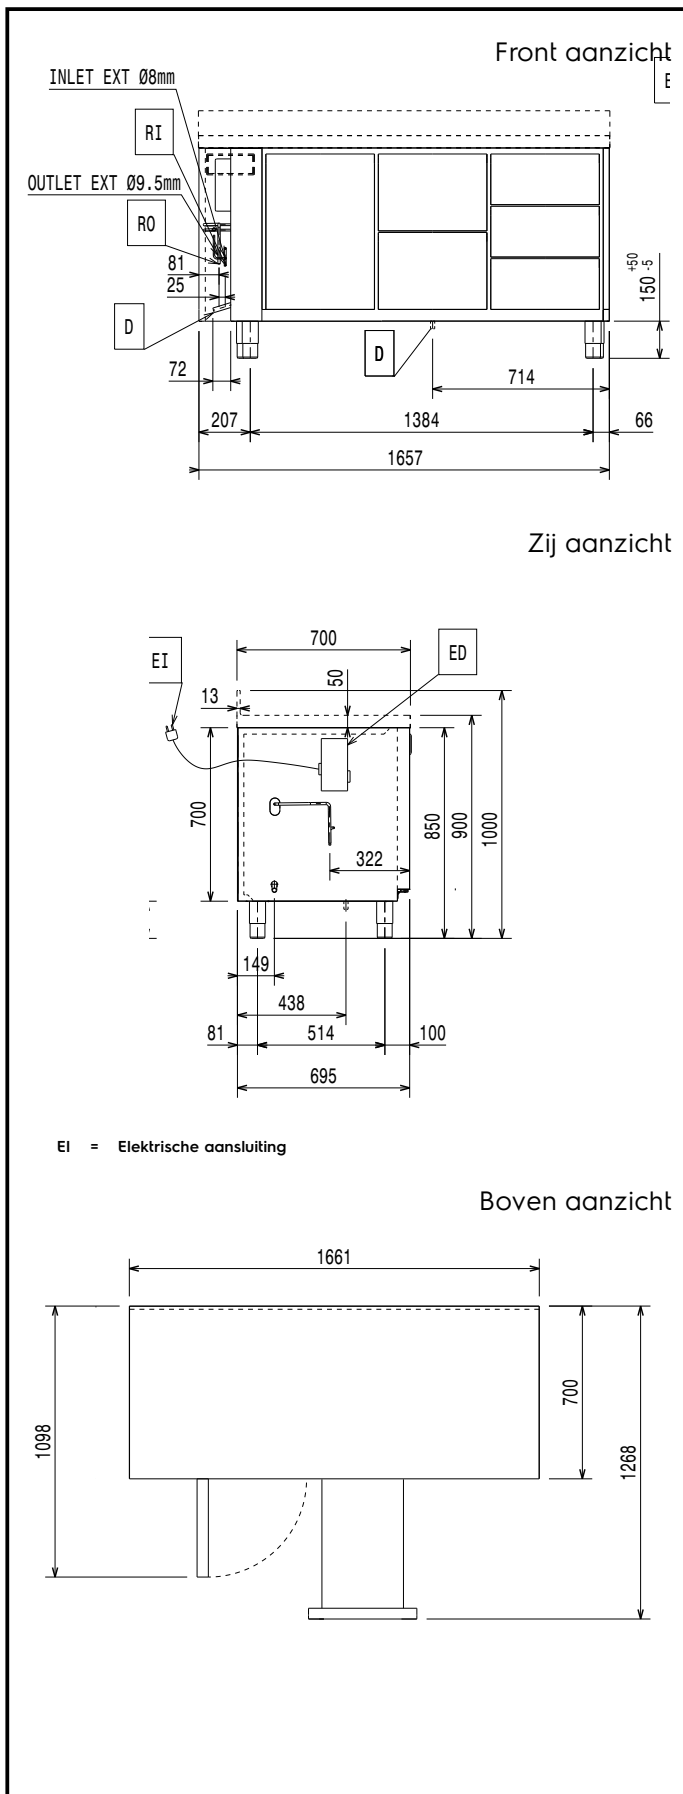

Goedkeuring

Constructie

- Werkblad van roestvrijstaal 1.4301 (AISI304), met een hoogte van 50 mm.
- Indien nodig kan het werkblad gedemonteerd worden, voor makkelijk verplaatsen (bijvoorbeeld bij smalle deuren).
- Roestvrijstalen werkblad met anti-druppel profiel.
- Inwendige bodemplaat uit één stuk roestvrijstaal, met afgeronde hoeken.
- Eenvoudig schoonmaken en een hoge hygiëne standaard door de inwendig afgeronde hoeken, de eenvoudig uitneembare roosters, geleiders en geleidersteunen en de uitneembare luchtgeleiders.
- De geleidersteunen zijn uitgevoerd met 15 posities (3 cm tussenruimte) om de geleiders met de roosters op verschillende hoogtes te plaatsen, voor een hogere netto capaciteit en een betere benutting van de opslagruimte.
- De interne en externe deurpanelen, de voor- en zijpanelen en het afneembare werkblad van roestvrijstaal 1.4301 (AISI304).
- Aansluiting op een extern koelaggregaat.
- Ontwikkeld en geproduceerd in een ISO 9001 en ISO 14001 gecertificeerde fabriek.
- Storingssignalering met foutcodes.
- Inwendige afmetingen van de laden:
 - modellen met 2 1/2 laden: 1e lade (top lade) 302x521x203 / 2e lade 302x521x223 (BxDxH)
 - modellen met 3 1/3 laden: 1e lade (top lade) 302x521x98 / 2e en 3e lade 302x521x118 (BxDxH)
 - modellen met 1/3+2/3 laden: 1e lade (top lade) 302x521x98 / 2e lade 302x521x333 (BxDxH)

Elektra

Voltage	710043 (EH3RRAAD)	220-240 V/1 ph/50/60 Hz
Elektrisch max. vermogen		0.03 kW
Ontdooi vermogen		0.22 kW
Stekker type		CE-SCHUKO

Algemene gegevens

Bruto inhoud	440 lt
Netto inhoud	239 lt
Aantal deuren	2
Draairichting deur	1 links en 1 rechts draaiend
Aantal laden	1 1/1GN lade 1/3, 1 1/1GN lade 2/3 (flessenlade)
Externe afmetingen, lengte	1661 mm
Externe afmetingen, breedte	700 mm
Externe afmetingen, hoogte	900 mm
Interne afmetingen, lengte	1252 mm
Interne afmetingen, breedte	560 mm
Interne afmetingen, hoogte	550 mm
Gewicht, netto	112 kg
Hoogte verstelling	-5/50 mm
Klimaat klasse	5